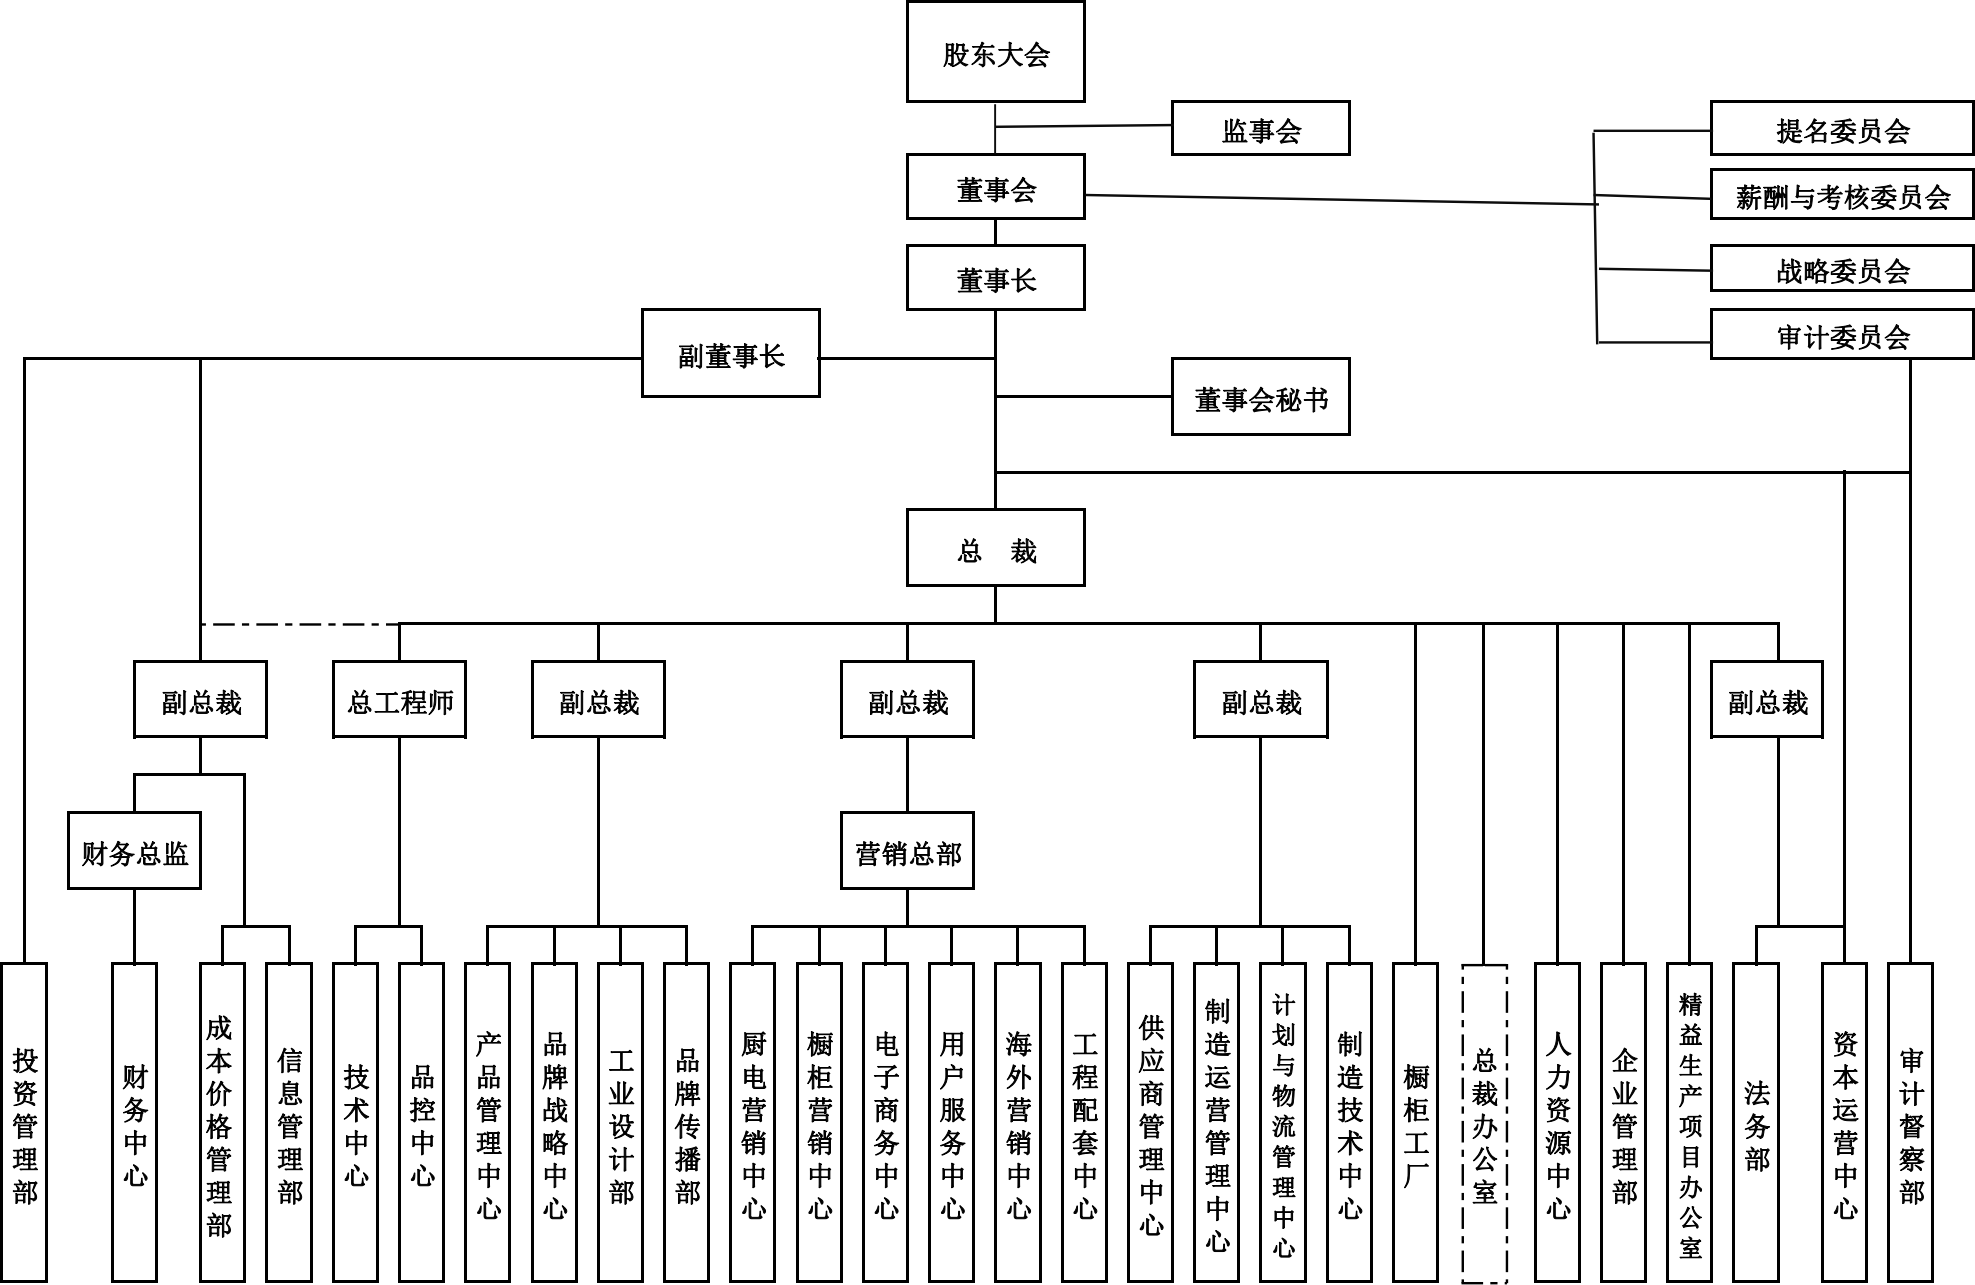

# 华帝股份有限公司 组织结构图（总部）

编制：人力资源中心

审核：

审批：